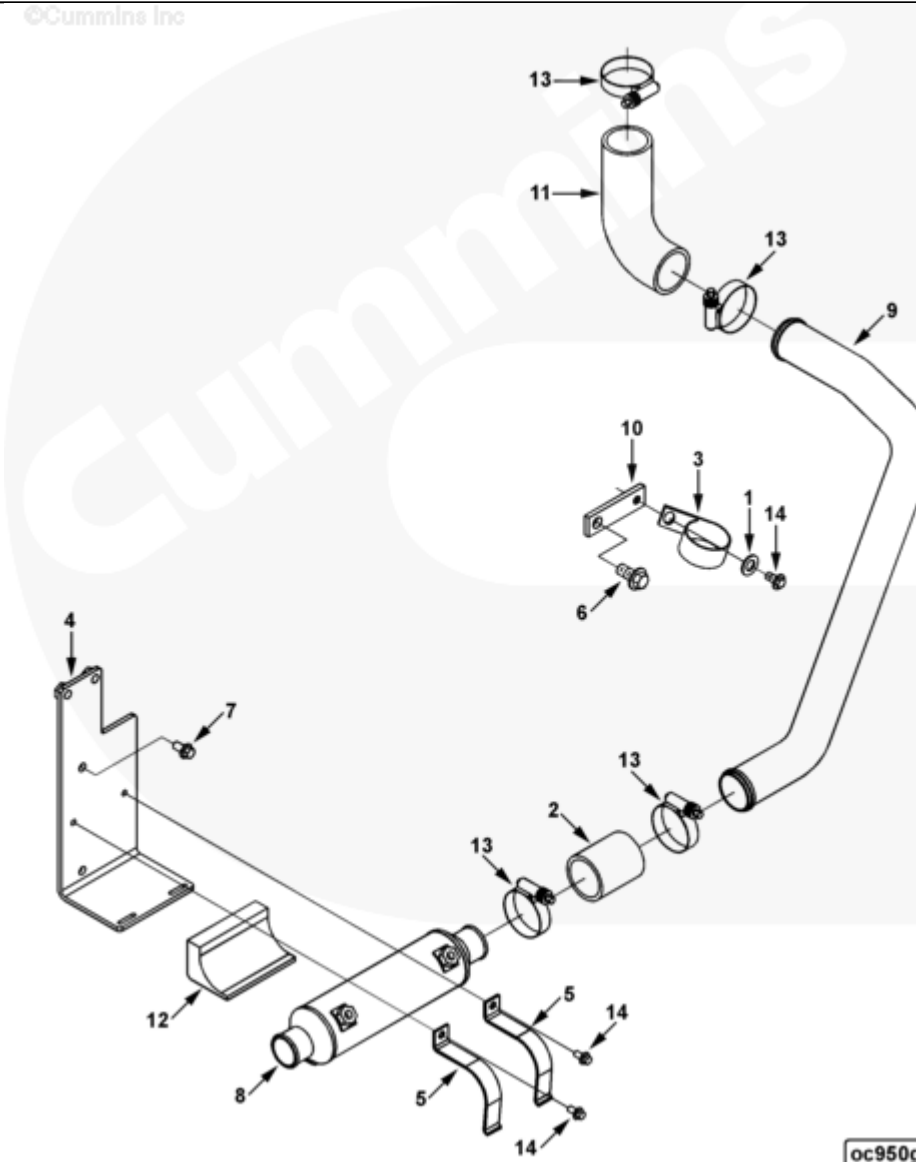

oc950gy

Cart	Ref No	Part Number	Part Description	Required	Remarks
<a href="#">View My Cart</a>					
		<a href="#">OC9008-03</a>	Marine Gear Oil Cooler		
					Marine gear oil cooler
					mounted on port side of "C"
					Series marine engines.
<input type="checkbox"/>	1	<a href="#">S 622</a>	Plain Washer	1	3/8 in.
<input type="checkbox"/>	2	<a href="#">555538</a>	Plain Hose	1	
<input type="checkbox"/>	3	<a href="#">3000900</a>	Clip	1	
<input type="checkbox"/>	4	<a href="#">3897190</a>	Oil Cooler Bracket	1	
<input type="checkbox"/>	5	<a href="#">3897179</a>	Retainer Clamp	2	
<input type="checkbox"/>	6	<a href="#">3901249</a>	Hexagon Flange Head Cap Screw	1	M12 X 1.75 X 25.
<input type="checkbox"/>	7	<a href="#">3903990</a>	Hexagon Flange Head Cap Screw	2	M10 X 1.50 X 20.
<input type="checkbox"/>	8	<a href="#">3912146</a>	Oil Cooler	1	
<input type="checkbox"/>	9	<a href="#">3912160</a>	Sea Water Pump Tube	1	
<input type="checkbox"/>	10	<a href="#">3912161</a>	Tube Brace	1	
<input type="checkbox"/>	11	<a href="#">176743</a>	Elbow Hose	1	
<input type="checkbox"/>	12	<a href="#">3912987</a>	Vibration Isolator	1	
<input type="checkbox"/>	13	<a href="#">3922846</a>	Hose Clamp	6	
<input type="checkbox"/>	14	<a href="#">3925883</a>	Hexagon Flange Head Cap Screw	3	M8 X 1.25 X 16